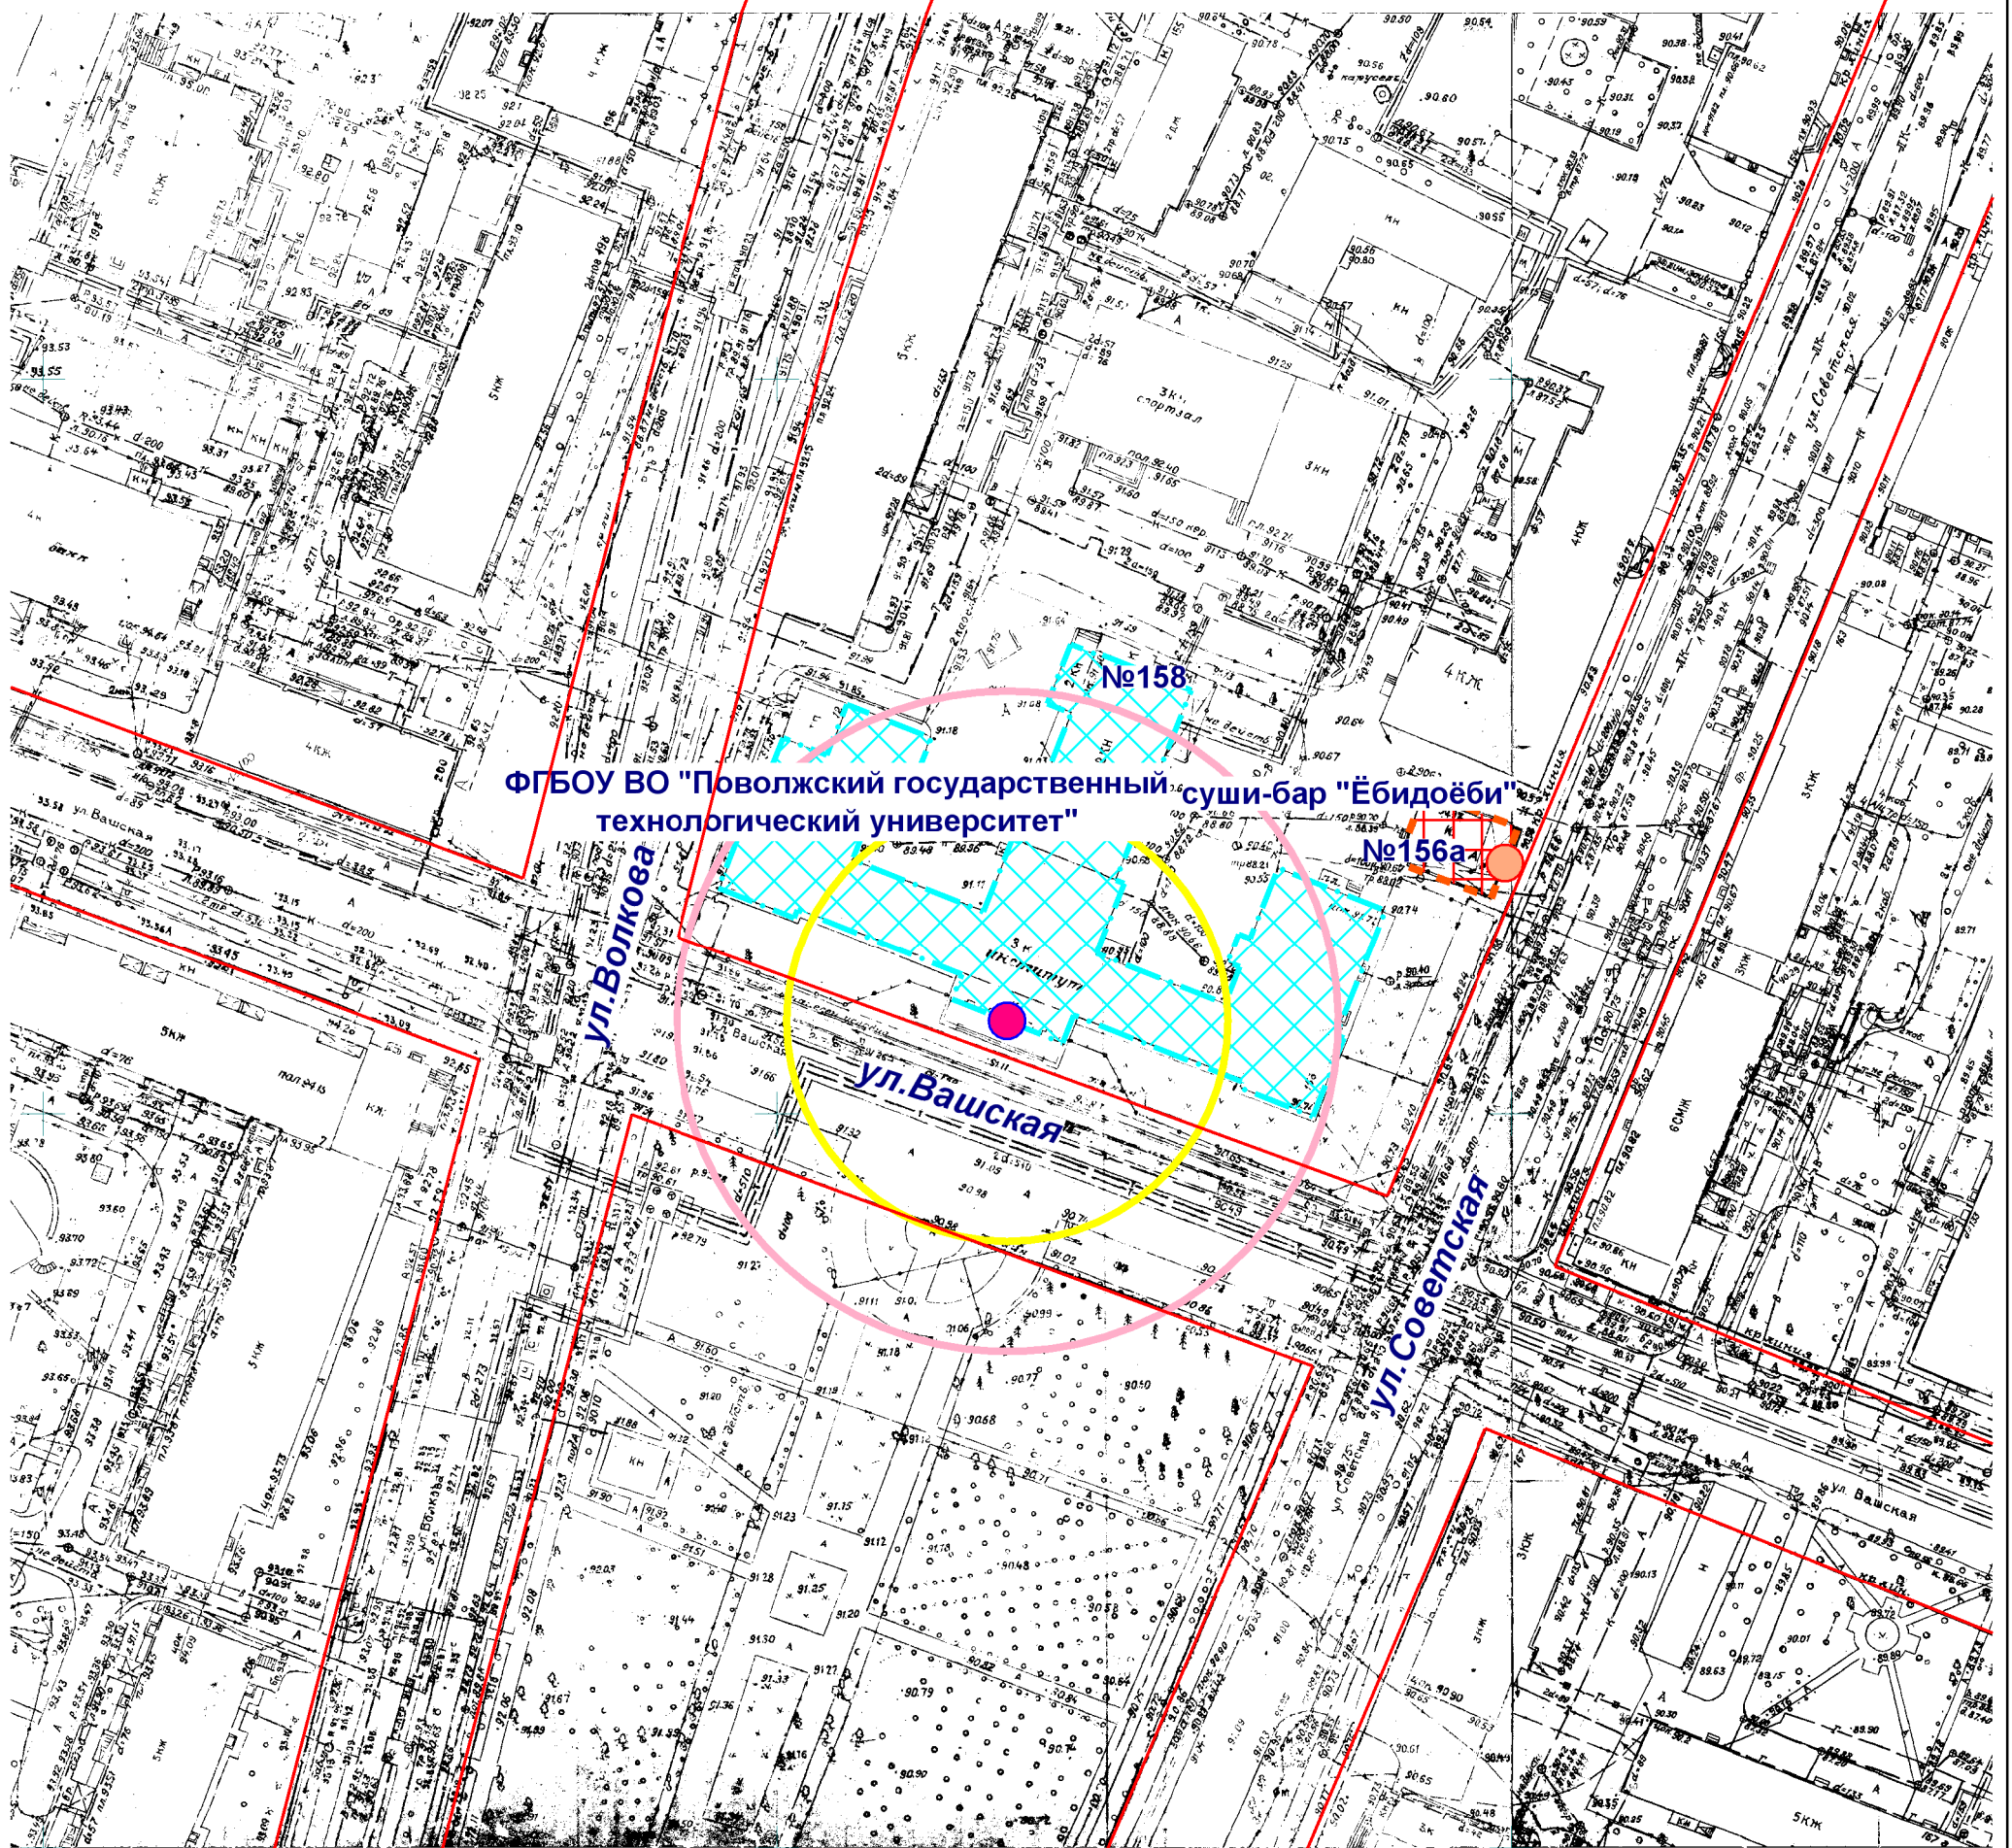

# Схема границ прилегающих территорий

-  Входы на объект
-  Входы в предприятие торговли
-  Территория объекта
-  Предприятие торговли
-  Радиус 30 м
-  Радиус 45 м

МУП "АРХИТЕКТОР"			Заказчик: Администрация городского округа "Город Йошкар-Ола"			
Директор		Парманов	Объект: ФГБОУ ВО "Поволжский государственный технологический университет" местоположение: РМЭ, г.Йошкар-Ола, ул.Советская, д.158			
И.о.нач. ОИРД		Казакова				
Исполнитель		Кириллова	Масштаб	Дата	Номер	Листов
			1:1000	11.07.2019	19-164	1